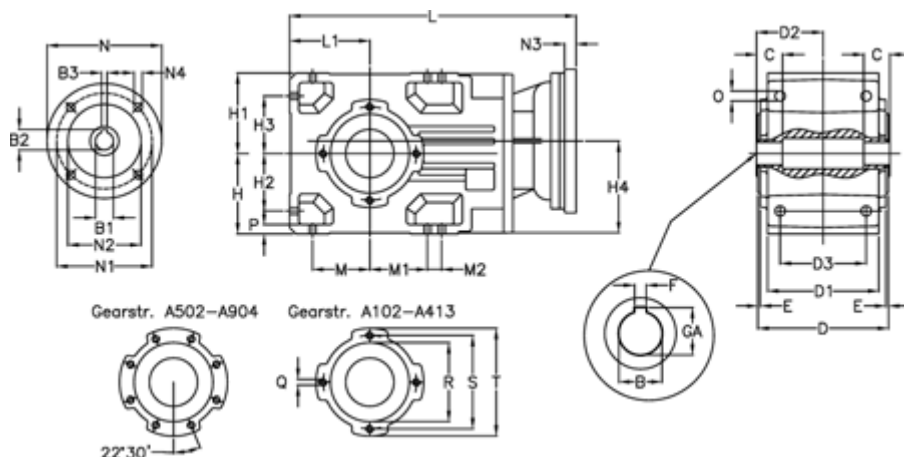

Varenummer: 29600201204235
 Beskrivelse: Keglehjulsgear A202UH35-12-P90B5

Mål

B	= 35	D2 = 70.0	H3 = 60.0	N1 = 165	S = 115
B1	= 24	D3 = 90	H4 = 93.0	N2 = 130	T = 140
B2	= 27.3	E = 3.0	L = 325.5	N3 = 0	
B3	= 8	F = 10	L1 = 80	N4 = M10x12	
Betegnelse	= A202UH35-xx-P90 B5	GA = 38.3	M = 60.0	O = 9.5	
C	= 22	H = 80	M1 = 60.0	P = 9	
D	= 136	H1 = 80	M2 = 0	Q = M8x15	
D1	= 110	H2 = 60.0	N = 200	R = 95	